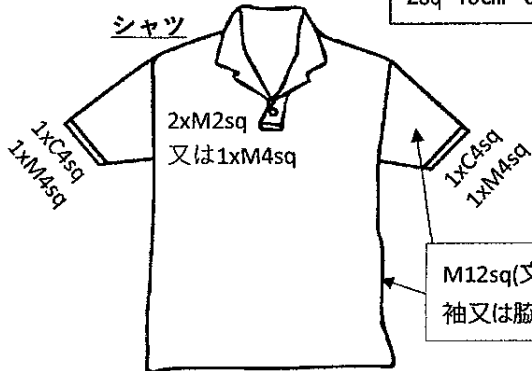

JTA女子

C=コマーシャルロゴ M=製造業者ロゴ

2sq=13cm² 3sq=19.5cm² 4sq=26cm² 6sq=39cm² 12sq=77.5cm²

袖なしシャツ

スカート/ショーツ

コンプレッションショーツ

リストバンド

帽子

バッグ=M+2xC4sq

装備品および道具類=M数と大きさ制限なし

JTA男子

ショーツ

コンプレッションショーツ・スリーブ・ソックス

帽子

バッグ=M+2xC6sq

装備品および道具類=M数と大きさ制限なし