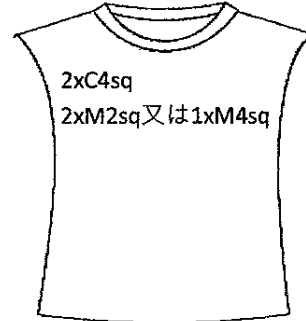

JTA女子

C=コマーシャルロゴ M=製造業者ロゴ

2sq=13cm² 3sq=19.5cm² 4sq=26cm² 6sq=39cm² 12sq=77.5cm²

袖なしシャツ

スカート/ショーツ

コンプレッションショーツ

リストバンド

帽子

バッグ=M+2xC4sq

装備品および道具類=M数と大きさ制限なし

JTA男子

ショーツ

コンプレッションショーツ・スリーブ・ソックス

帽子

バッグ=M+2xC6sq

装備品および道具類=M数と大きさ制限なし