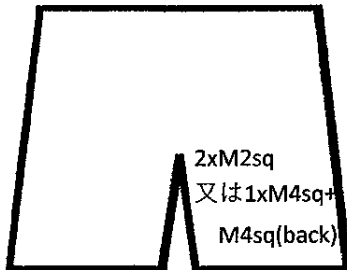

JTA女子

C=コマーシャルロゴ M=製造業者ロゴ

2sq=13cm² 3sq=19.5cm² 4sq=26cm² 6sq=39cm² 12sq=77.5cm²

袖なしシャツ

スカート/ショーツ

コンプレッションショーツ

リストバンド

帽子

バッグ=M+2xC4sq

装備品および道具類=M数と大きさ制限なし

JTA男子

ショーツ

コンプレッションショーツ・スリーブ・ソックス

帽子

バッグ=M+2xC6sq

装備品および道具類=M数と大きさ制限なし