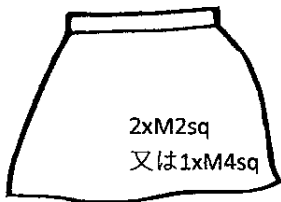

JTA女子

C=コマーシャルロゴ M=製造業者ロゴ

2sq=13cm² 3sq=19.5cm² 4sq=26cm² 6sq=39cm² 12sq=77.5cm²

袖なしシャツ

スカート/ショーツ

コンプレッションショーツ

リストバンド

帽子

バッグ=M+2xC4sq

装備品および道具類=M数と大きさ制限なし

JTA男子

ショーツ

コンプレッションショーツ・スリーブ・ソックス

帽子

バッグ=M+2xC6sq

装備品および道具類=M数と大きさ制限なし